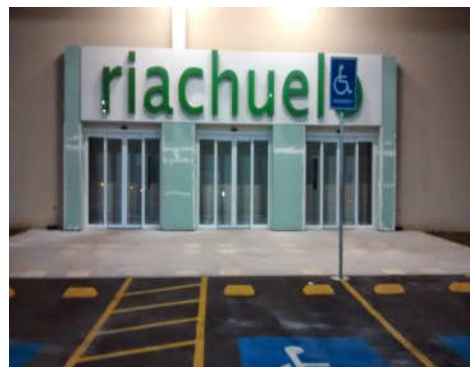

Espaço loja Frango Assado

Adequação de espaço
para implantação de
loja Frango Assado

Giga, o atacado do Brasil.

GIGA Atacado - SP

Adequação civil

Adequação civil
(elétrica e hidráulica)
e implantação de
balanças eletrônicas
em todas as lojas

Base estrutural para totem

Retrofit da fachada
e base estrutural
para totem

Riachuelo Guarulhos - SP

CD – Projeto fachada – Totem instalado

Riachuelo Limeira - SP

Fachada

Retrofit da fachada,
implantação de novo
acesso com porta
corta fogo

Riachuelo Votorantim - SP

Fachada – Shop. Iguatemi Splanada

Riachuelo Guarulhos - SP

Reforma banheiro e vestiário + Aquecedor central
Sistema hidrantes

Reformas,
adequações e
estrutura metálica

Riachuelo Caxias do Sul - RS