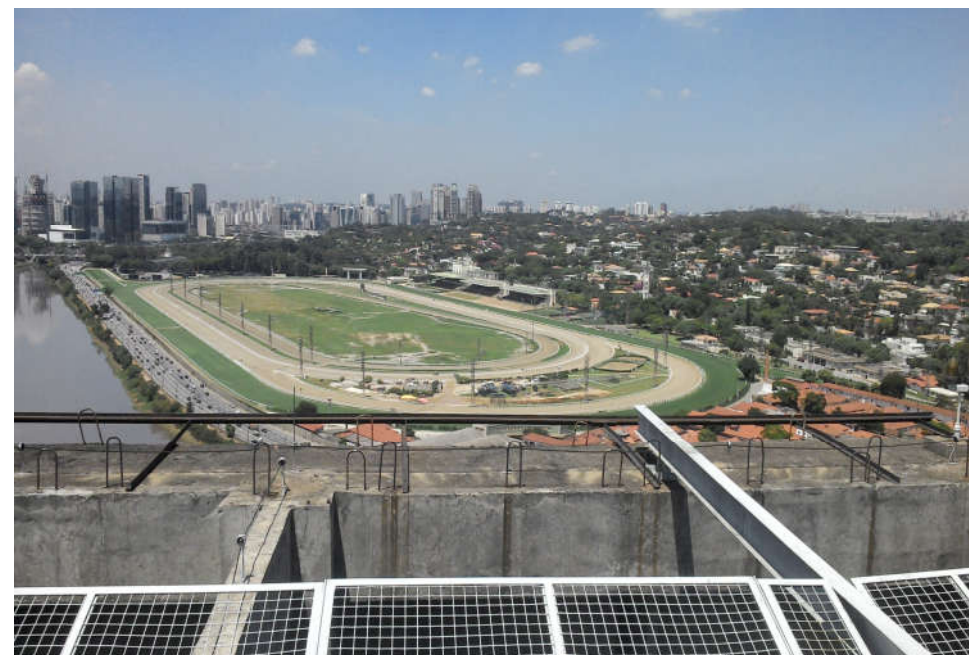

Manutenção em estrutura metálica, calhas e fechamento

Itaú

Itaú - SP

CA Pinheiros + CA Tatuapé

Troca de tubulação em sub-solo e manutenção em heliponto

Itaú

Riachuelo Guarulhos - SP

CD – Projeto fachada