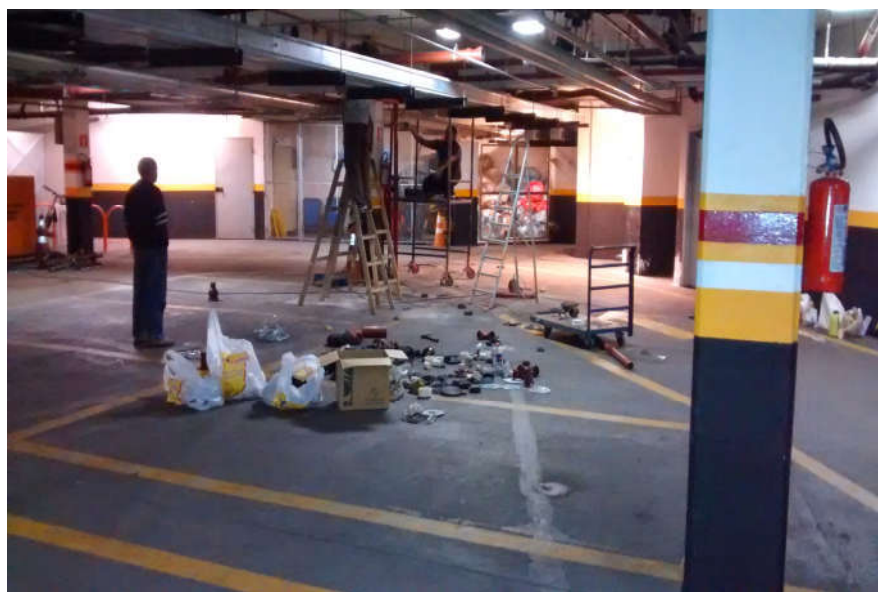

Itaú - SP

CA Pinheiros + CA Tatuapé

Troca de tubulação em sub-solo e manutenção em heliponto

Itaú