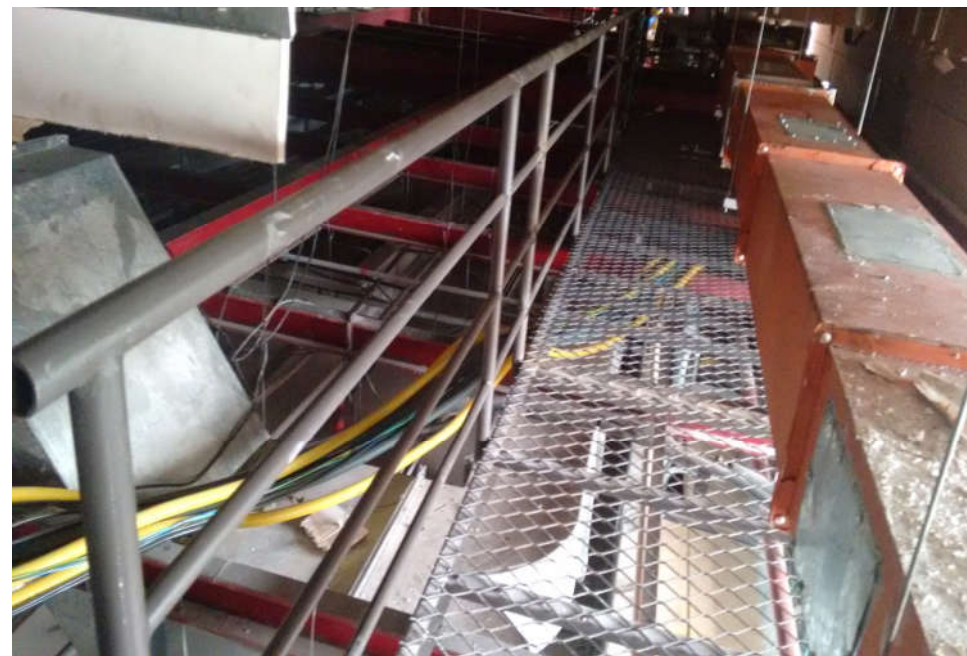

Espaço loja Frango Assado

Adequação de espaço
para implantação de
loja Frango Assado

Giga, o atacado do Brasil.

GIGA Atacado - SP

Adequação civil

Adequação civil
(elétrica e hidráulica)
e implantação de
balanças eletrônicas
em todas as lojas

Giga, o atacado do Brasil.

Hapvida Odonto - SP

Consultório – WalMart (Alphaville)

Reforma área
interna: adequação
de ambiente (hidráulica,
elétrica) e instalação de
piso e revestimento

Itaú - SP

CA Raposo + CA Vila Leopoldina

Manutenção em estrutura metálica, calhas e fechamento

Itaú

Itaú - SP

CA Pinheiros + CA Tatuapé

Troca de tubulação em sub-solo e manutenção em heliponto

Itaú

Riachuelo Guarulhos - SP

CD – Projeto fachada

Base estrutural para totem

Retrofit da fachada
e base estrutural
para totem

Riachuelo Guarulhos - SP

CD – Projeto fachada – Totem instalado

Riachuelo Limeira - SP

Fachada

Retrofit da fachada,
implantação de novo
acesso com porta
corta fogo