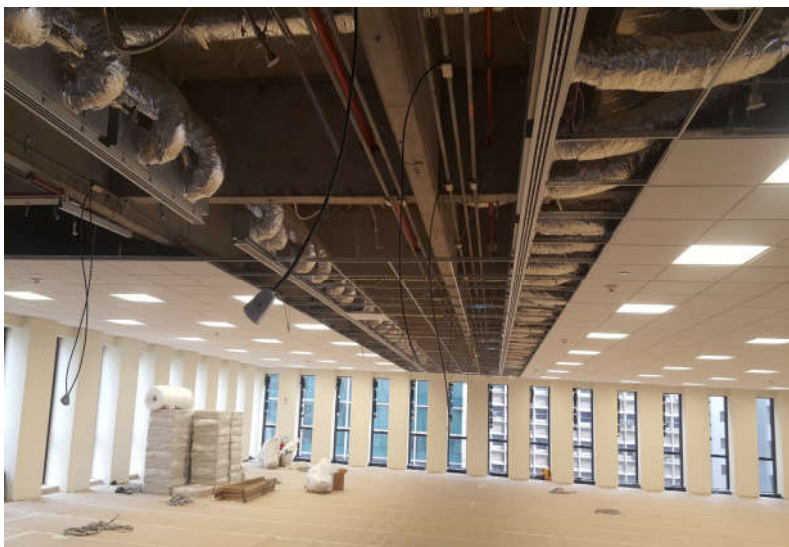

Base estrutural para totem

Retrofit da fachada
e base estrutural
para totem

Riachuelo Guarulhos - SP

CD – Projeto fachada – Totem instalado

Riachuelo Limeira - SP

Fachada

Retrofit da fachada,
implantação de novo
acesso com porta
corta fogo

Base estrutural do gerador, sistema de pressurização, escada de emergência

Safra

Banco Safra - SP

Unidade central (Av. Paulista X Rua Augusta)

Ar condicionado,
climatização e
automação do sistema

Safra

Super Saudável - SP